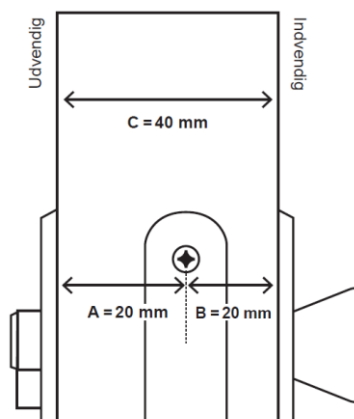

Låsekasse placering: