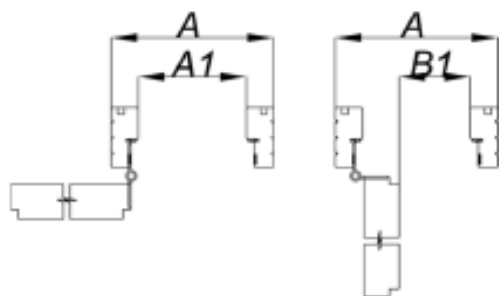

### Tekniske specifikationer

<b>Størrelse:</b>	Enkeltdøre M7-10 x 21. Max M12 x 22 <b>Tilvalg:</b> Kan produceres på specialmål.
<b>Farve:</b>	Standard Hvid 0502-Y, glans 25. <b>Tilvalg:</b> Andre farver kan tilvælges
<b>Dørblad:</b>	Glat 40 mm. <b>Tilvalg:</b> Pyntelister og påsatte fyldninger.
<b>Glas:</b>	-
<b>Karm:</b>	Softwood 42 x 100/121 mm med tætningsliste. <b>Tilvalg:</b> Karmdybde fra 68 - 220 mm.
<b>Bundstykke:</b>	Standard 15/22 mm falset lakeret eg. <b>Tilvalg:</b> Se side 2
<b>Tætningsliste:</b>	Standard er hvid
<b>Låsekasse:</b>	Standard 565 falle/rigel <b>Tilvalg:</b> Venligst forespørg
<b>Hængsler:</b>	3 x 3248-110
<b>Slutblik:</b>	1887-2
<b>Tilbehør:</b>	Dørspion, sparkeplade mm. Venligst forespørg for øvrige

### Friåbning:

Module	A (mm)	A1 (mm)	B (mm)	B1 (mm)	3248-110
M9x21	890	806	825	763	
M10x21	990	906	925	863	