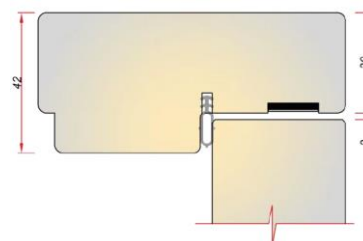

Lodret snit: